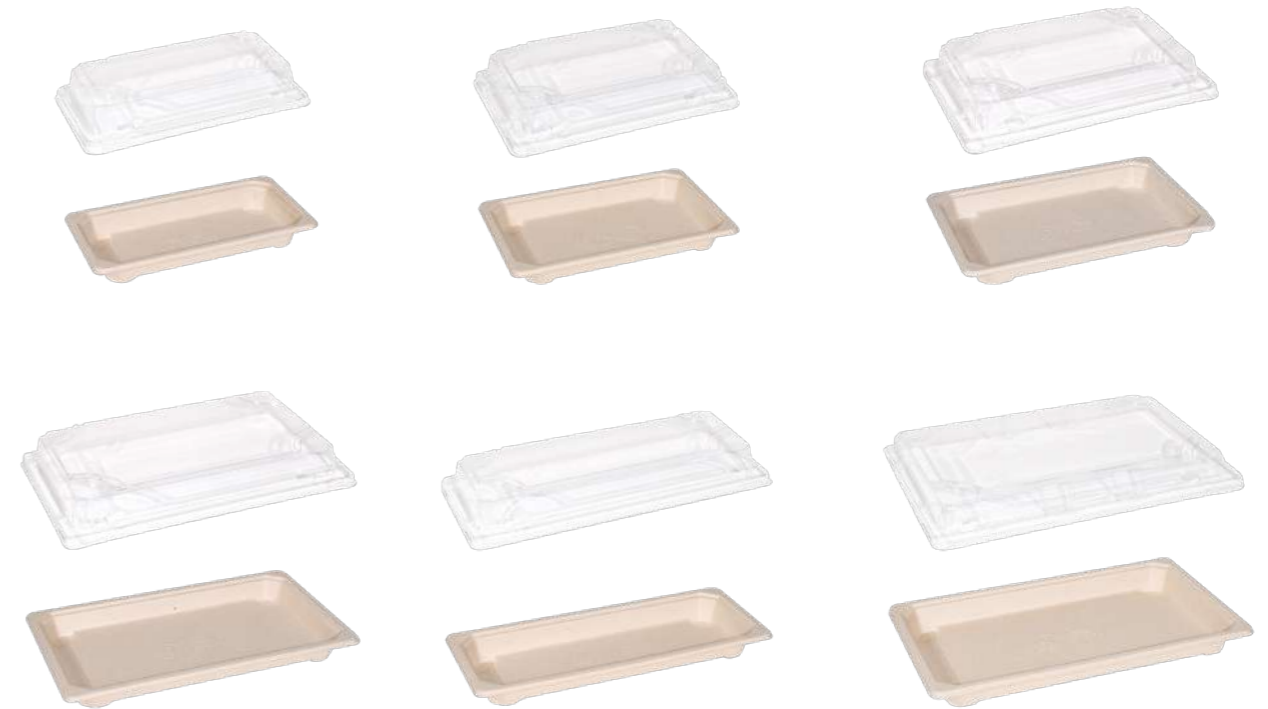

BANDEJAS OPORTO

Gama Pulpa

	REF.	UDS. PACK	UDS. CAJA					
Bandeja 16,5 x 9 x 2 cm.	499030	50 uds.	600 uds.	Pulpa	Natural	165 x 90 x 20 mm.	1499030	(PET) Alt. 28 mm.
Bandeja 22 x 9 x 2 cm.	499031	50 uds.	600 uds.	Pulpa	Natural	220 x 90 x 20 mm.	1499031	(PET) Alt. 28 mm.
Bandeja 16,5 x 11,5 x 2 cm.	499032	50 uds.	600 uds.	Pulpa	Natural	165 x 115 x 20 mm.	1499032	(PET) Alt. 28 mm.
Bandeja 18,5 x 13 x 2 cm.	499033	50 uds.	600 uds.	Pulpa	Natural	185 x 130 x 20 mm.	1499033	(PET) Alt. 28 mm.
Bandeja 21,5 x 13,5 x 2 cm.	499034	50 uds.	600 uds.	Pulpa	Natural	215 x 135 x 20 mm.	1499034	(PET) Alt. 28 mm.
Bandeja 24 x 14,5 x 2,5 cm.	499035	50 uds.	600 uds.	Pulpa	Natural	240 x 145 x 25 mm.	1499035	(PET) Alt. 28 mm.

Take away & Delivery